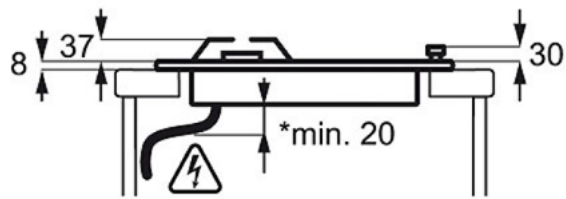

KGG6436K Table de cuisson

PSGBHO140D002001

PSGBHO120D000032