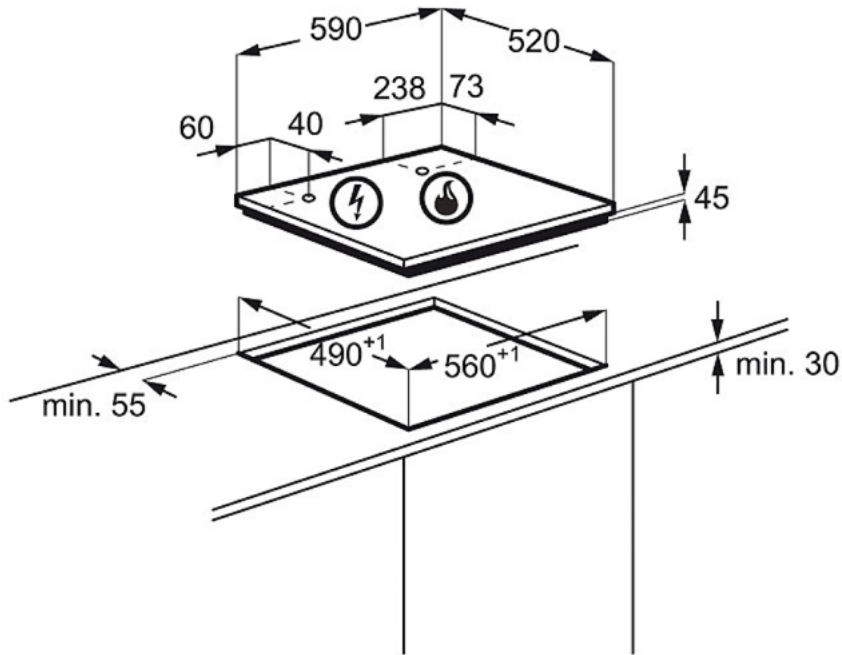

KGG6436K Table de cuisson

PSGBHO140D002001

PSGBHO120D000032